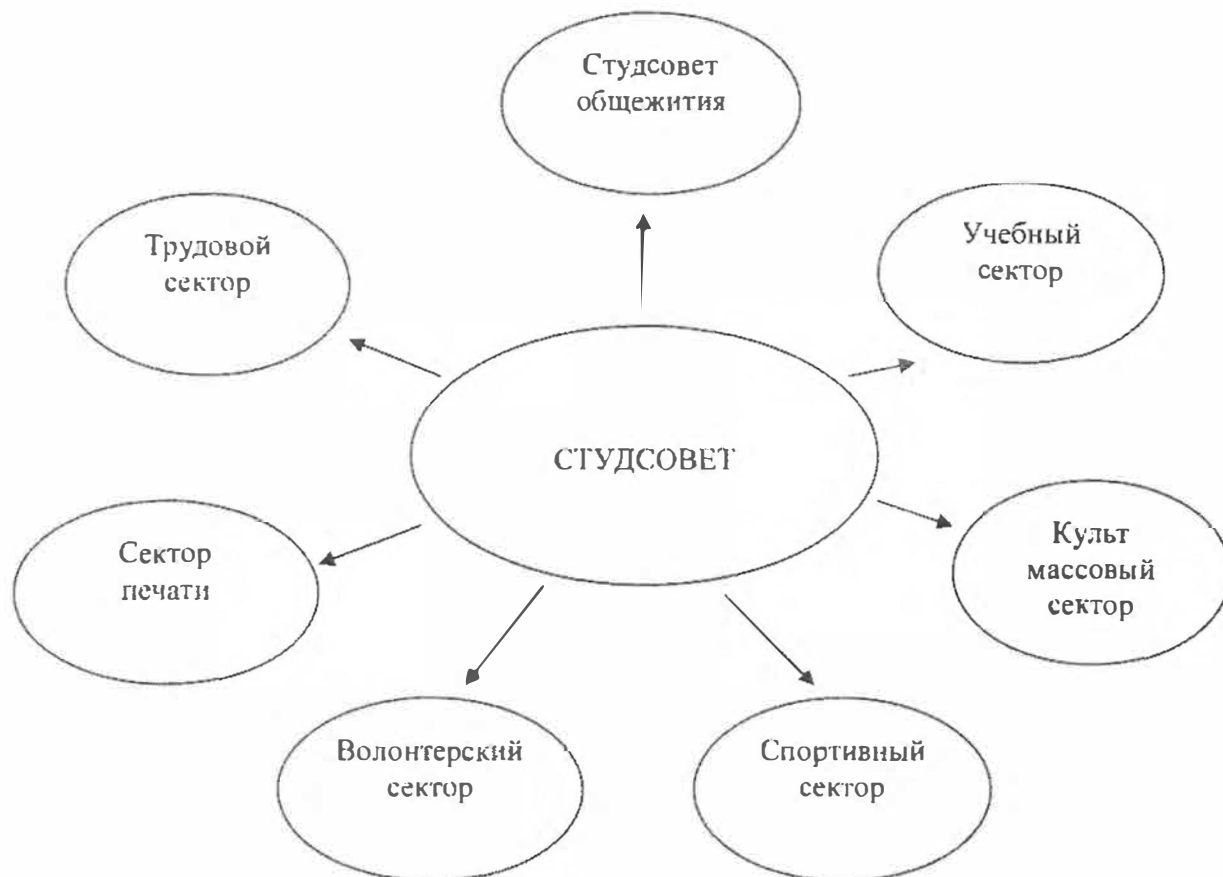

СТРУКТУРА

органов студенческого самоуправления

Калининградского филиала
федерального государственного бюджетного образовательного учреждения
высшего профессионального образования
«Санкт-Петербургский государственный аграрный университет»